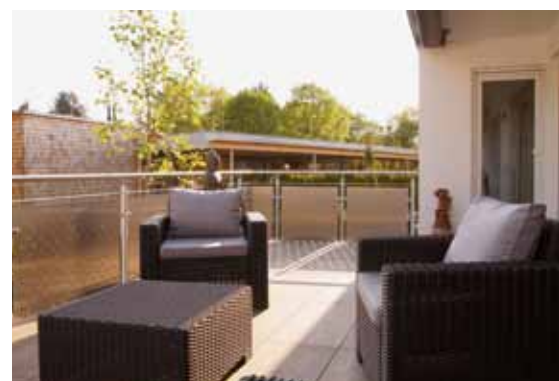

Großzügiger Terrassenbereich

staltung – Bauwerk hat jedes Detail vorab penibel geplant und termingerecht umgesetzt. „Besonders beeindruckt waren und sind wir von der Präsenz und der hervorragenden Abstimmung und Zusammenarbeit aller beteiligten Handwerker, zum ersten Ortstermin waren alle an einem Tag gemeinsam in Freiberg“, so Reinhard Urban weiter. In einer rekordverdächtigen Bauzeit von nur 4 Monaten war das Projekt gestemmt, die Urbans sind begeistert. „Für Berufstätige und Nichthandwerker wie wir ist Bauwerk der perfekte Partner, von Beginn an hat man genau verstanden, was wir uns wünschen.“